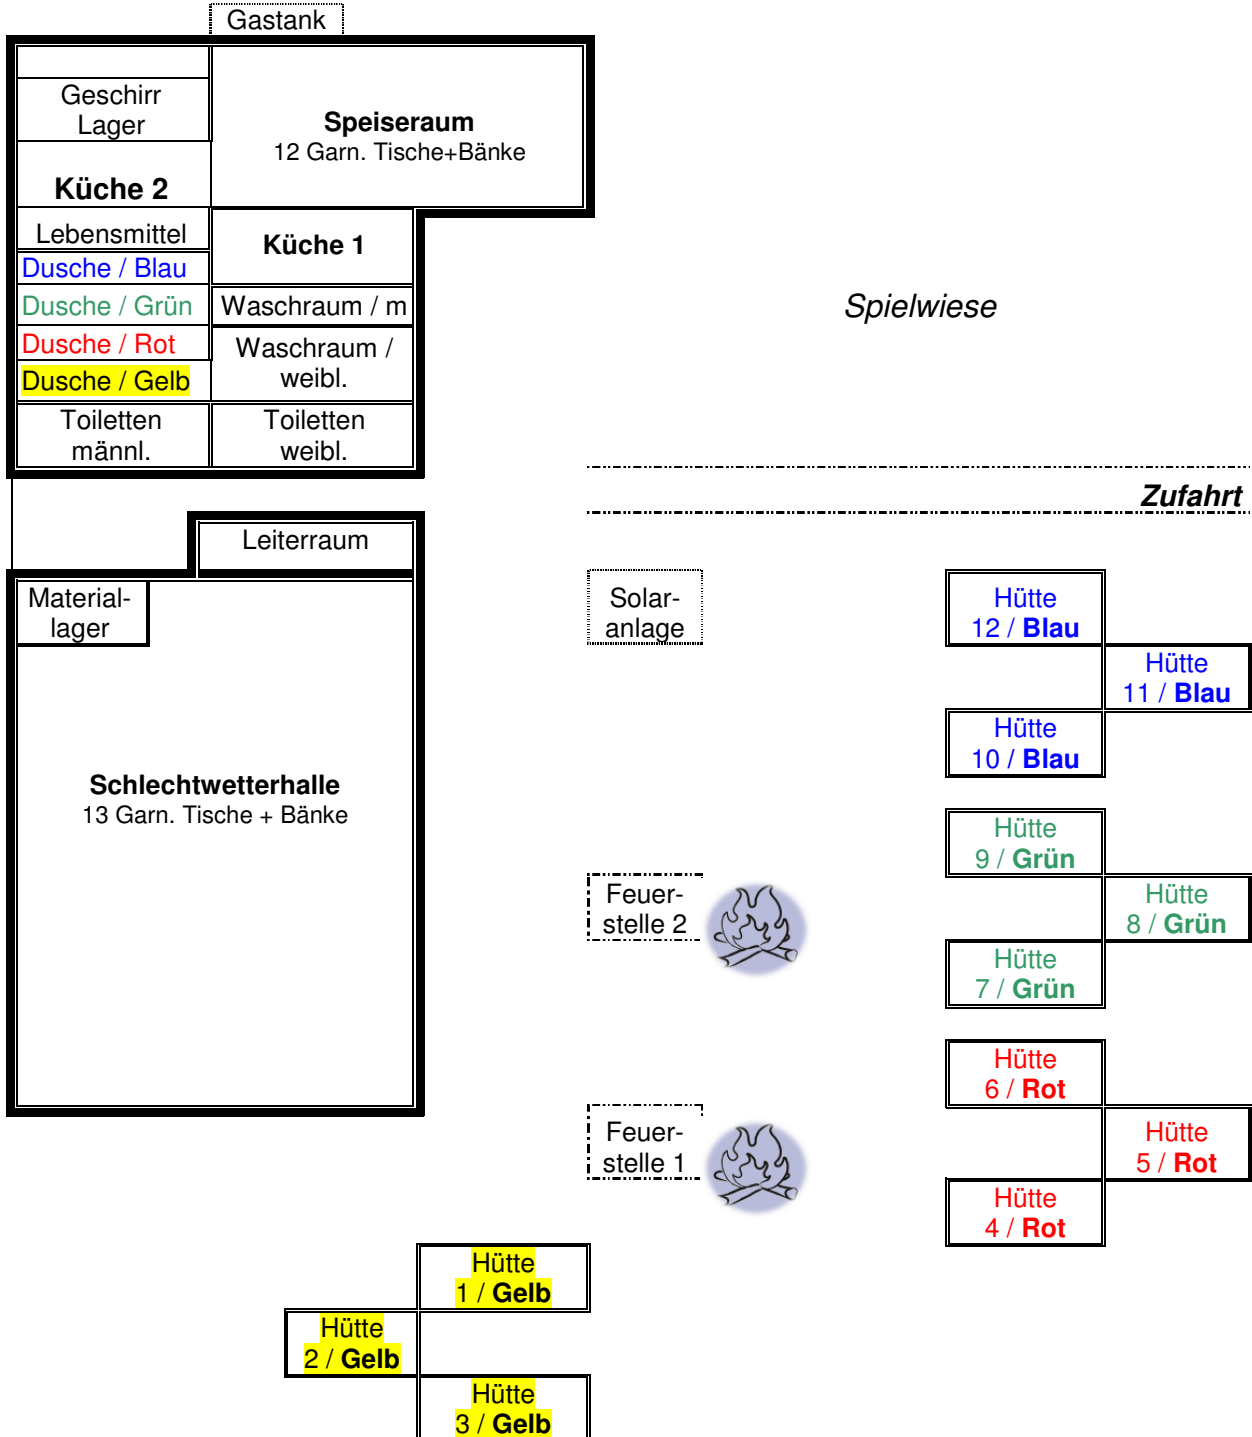

Hüttenlager „Almosmühle“

Jugendhaus Schloss Pfünz, 85137 Pfünz

Gebäude- / Lageplan

Altar
Kreuz